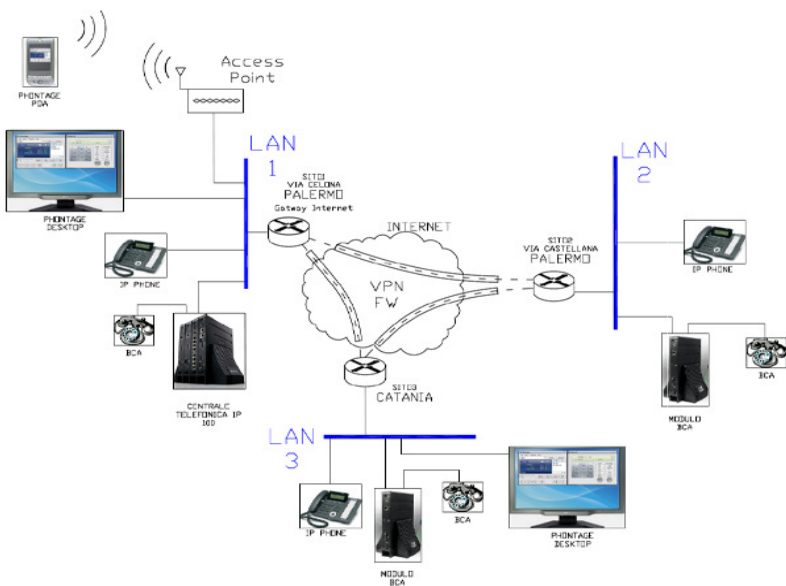

Caratteristiche tecniche

A. Soluzione di accesso internet centralizzato a banda larga;

B. Soluzione di rete dati privata (VPN = Virtual Private Network) con le seguenti caratteristiche:

di tipo IP basata su protocollo MPLS, tramite accessi dedicati verso il backbone Fastweb, con caratteristiche di velocità garantite, sicurezza, affidabilità e fault tolerance di massimi livelli;

gestione della VPN e dei servizi in totale outsourcing in termini di management dei links di accesso, del backbone di trasporto, degli apparati attivi, del monitoraggio proattivo di tutti i servizi attivi ed implementati, con rilascio di SLA;

la fornitura in comodato d'uso di tutti gli apparati di routing (CPE) utili all'implementazione dell'infrastruttura di rete e dei collegamenti esterni;

C. Sistema telefonico Promelit iPECS ad intelligenza distribuita, con struttura modulare costituita dai seguenti componenti:

1. un modulo cpu MFIM100, in grado di gestire fino a 100 porte tra IP, linee urbane e derivati, il cuore del sistema
2. tre moduli LGCM4, gestiscono ognuno 4 linee urbane analogiche
3. un modulo PRIM, gestisce un accesso primario ISDN
4. tre moduli SLTM4, gestiscono ognuno 4 linee interne analogiche (BCA)
5. otto telefoni IP 24 tasti
6. Due software EZ-attendant, per la gestione del terminale di operatore dal PC;
7. Tredici software PHONTHAGE, per l'utilizzo del PC come telefono